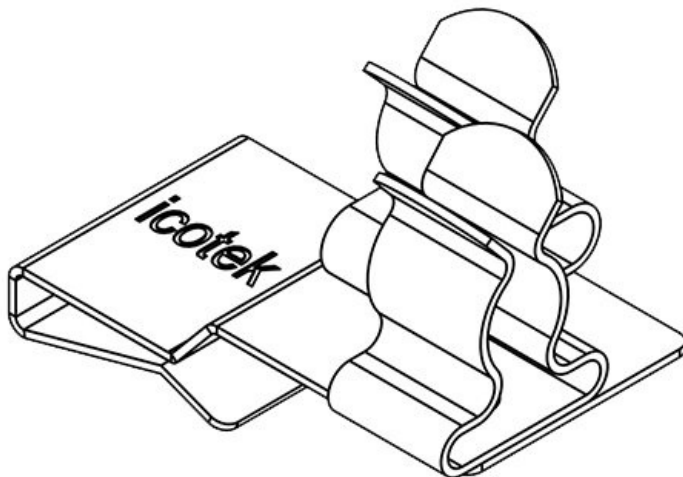

N° de cde	36788.23	Diam. min. de	6 mm
EAN	4251269304	blindage (pos.	2)
	521		
Unité	10	Diam. max. de	8 mm
d'emballage		blindage (pos.	2)
Nombre de	2		
bornes		Longueur	32,5 mm
Pour nombre	2	Largeur	20 mm
max. de câbles		Hauteur	22,5 mm
Diam. min. de	3 mm	Hauteur de	15 mm
blindage (pos.		montage	
1)			
Diam. max. de	6 mm		
blindage (pos.			
1)			

PFS2|SKL 24