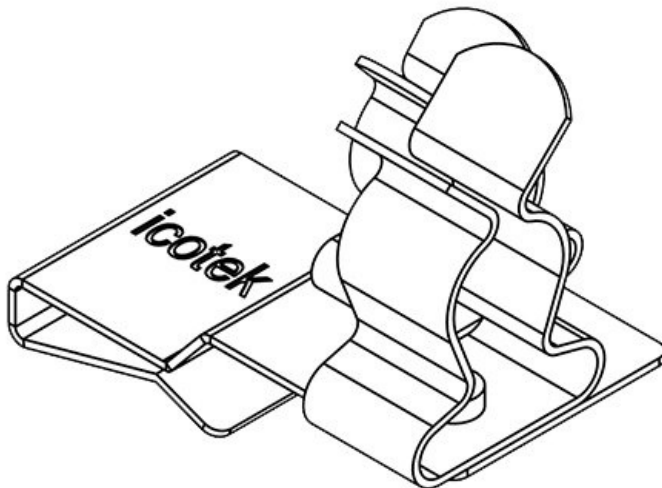

N° de cde	36788.34	Diam. min. de blindage (pos. 2)	8 mm
EAN	4251269304583	Diam. max. de blindage (pos. 2)	11 mm
Unité d'emballage	10	Longueur	32,5 mm
Nombre de bornes	2	Largeur	20 mm
Pour nombre max. de câbles	2	Hauteur	27,5 mm
Diam. min. de blindage (pos. 1)	6 mm	Hauteur de montage	20 mm
Diam. max. de blindage (pos. 1)	8 mm		

PFS2|SKL 40