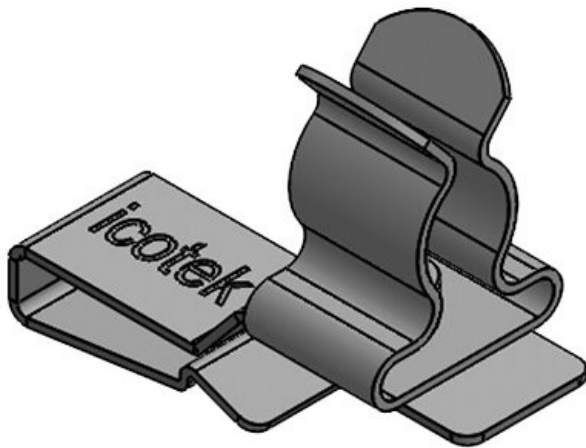

PFS|SKL 6-8

N° de cde	36786.3	Longueur	28,5 mm
EAN	4251269304	Largeur	12 mm
	323	Hauteur	22,5 mm
Unité d'emballage	10	Hauteur de montage	15 mm
Nombre de bornes	1		
Pour nombre max. de câbles	1		
Diam. min. de blindage	6 mm		
Diam. max. de blindage	8 mm