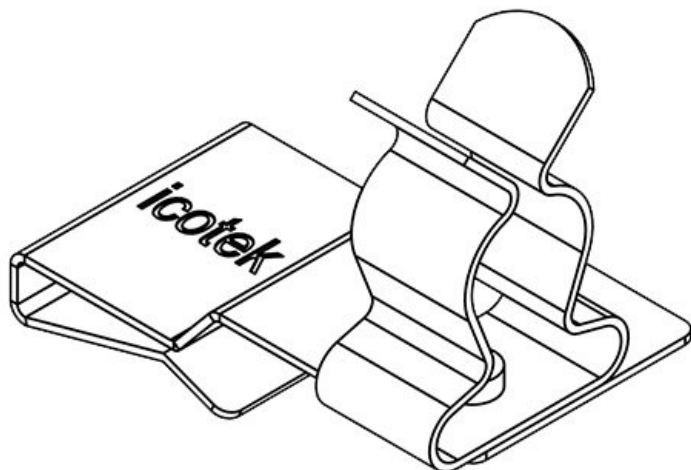

N° de cde	36788.04	Longueur	32,5 mm
EAN	4251269304	Largeur	18 mm
	439	Hauteur	27,5 mm
Unité d'emballage	10	Hauteur de montage	20 mm
Nombre de bornes	1		
Pour nombre max. de câbles	1		
Diam. min. de blindage (pos. 2)	8 mm		
Diam. max. de blindage (pos. 2)	11 mm		

PFS2|SKL 10