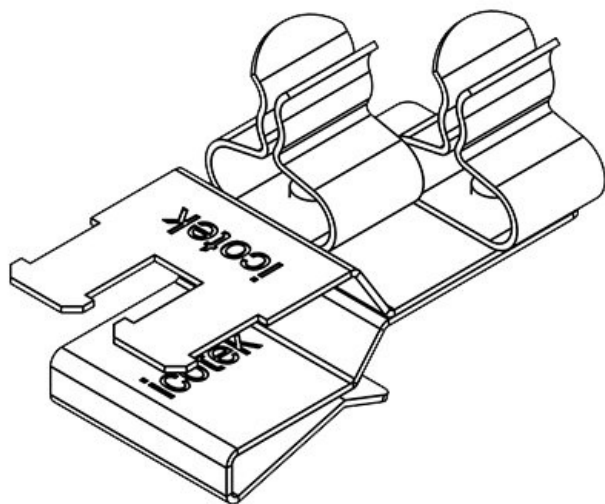

PFSZ2|SKL 11

N° de cde	36789.11	Diam. min. de	1,5 mm
EAN	4251269304	blindage (pos.	1)
	682	Diam. max. de	3 mm
Unité	10	blindage (pos.	1)
d'emballage		Diam. min. de	1,5 mm
Longueur	37 mm	blindage (pos.	2)
Serre-câble	1	Diam. max. de	3 mm
(selon NF EN		blindage (pos.	2)
62444)		Largeur	20 mm
Nombre de	2	Hauteur	21 mm
bornes		Hauteur de	13,5 mm
Pour nombre	2	montage	
max. de câbles			

PFSZ2|SKL 12