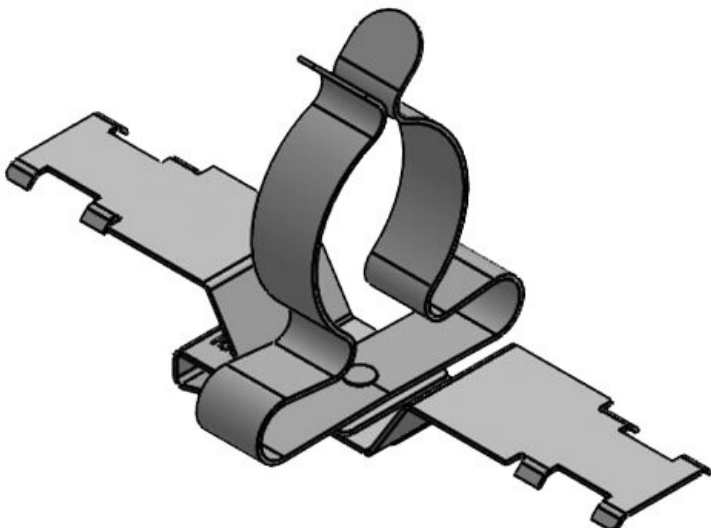

N° de cde	36787.156	Diam. max. de	22 mm
EAN	4251269321	blindage	
	306	Longueur	80 mm
Unité	10	Largeur	35 mm
d'emballage		Hauteur	47,6 mm
Serre-câble	1	Hauteur de	40,1 mm
(selon NF EN		montage	
62444)			
Nombre de	1		
bornes			
Pour nombre	1		
max. de câbles			
Diam. min. de	17 mm		
blindage