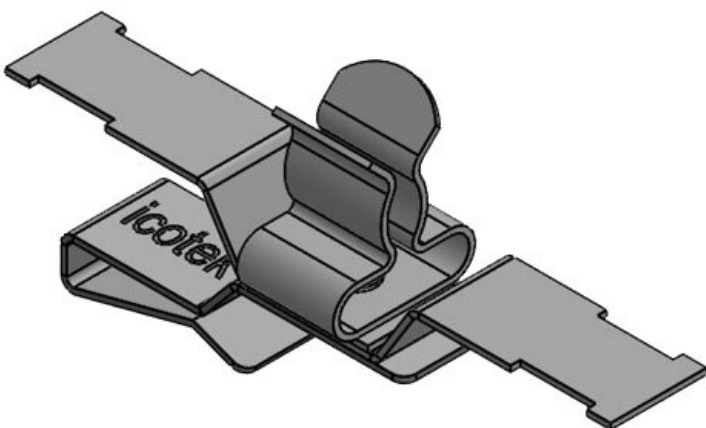

N° de cde	36787.152	Diam. max. de	6 mm
EAN	4251269321	blindage	
	269	Longueur	50,2 mm
Unité	10	Largeur	11,8 mm
d'emballage		Hauteur	22 mm
Serre-câble	1	Hauteur de	14,5 mm
(selon NF EN		montage	
62444)			
Nombre de	1		
bornes			
Pour nombre	1		
max. de câbles			
Diam. min. de	3 mm		
blindage			

PFS2Z|SKL 6-8