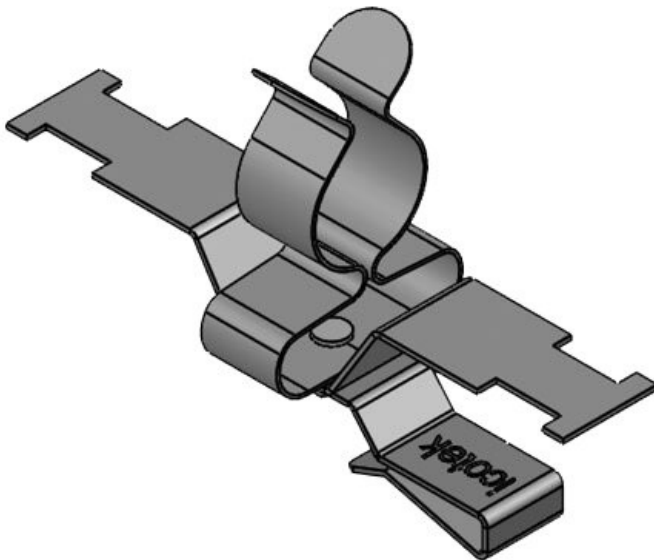

PFS2Z-M|MSKL 8-18

N° de cde	37632.150	Diam. min. de	8 mm
EAN	4251269321	blindage	
	245	Diam. max. de	18 mm
Unité	10	blindage	
d'emballage		Largeur	20 mm
Longueur	59 mm	Hauteur	35,3 mm
Serre-câble	1	Hauteur de	27,7 mm
(selon NF EN 62444)		montage	
Nombre de	1		
bornes			
Pour nombre	1		
max. de câbles			

SKS 2-5