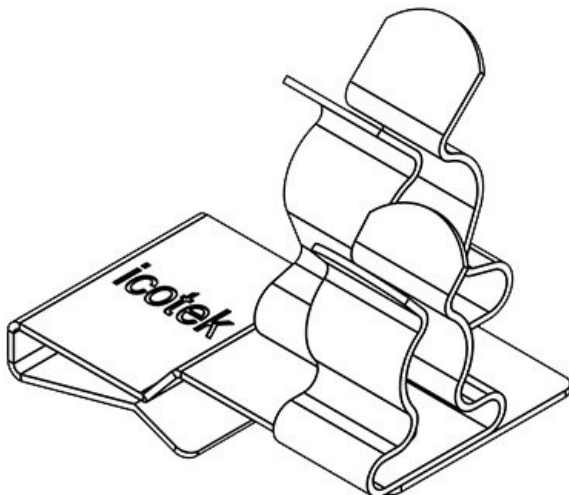

N° de cde	36788.43	Diam. min. de	6 mm
EAN	4251269304	blindage (pos.	2)
	620		
Unité	10	Diam. max. de	8 mm
d'emballage		blindage (pos.	2)
Nombre de	2		
bornes		Longueur	32,5 mm
Pour nombre	2	Largeur	20 mm
max. de câbles		Hauteur	27,5 mm
Diam. min. de	8 mm	Hauteur de	20 mm
blindage (pos.		montage	
1)			
Diam. max. de	11 mm		
blindage (pos.			
1)