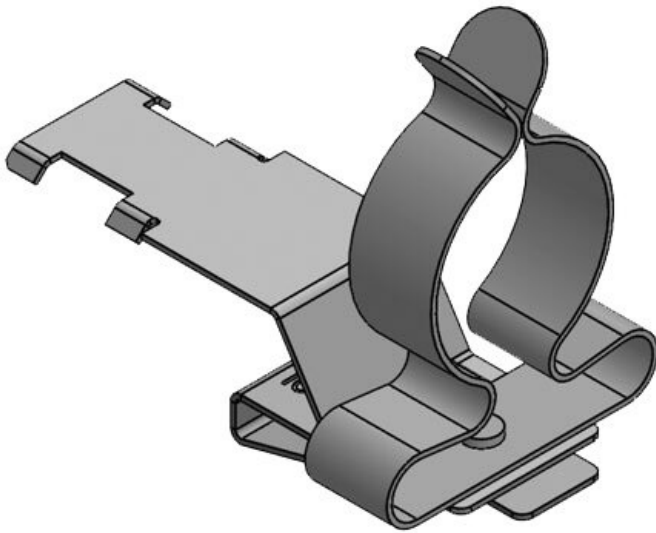

PFSZ|SKL 17-22

N° de cde	36787.6	Diam. max. de	22 mm
EAN	4251269321	blindage	
	320	Longueur	48 mm
Unité	10	Largeur	26,5 mm
d'emballage		Hauteur	42,5 mm
Nombre de	1	Hauteur de	35 mm
bornes		montage	
Serre-câble	1		
(selon NF EN			
62444)			
Pour nombre	1		
max. de câbles			
Diam. min. de	17 mm		
blindage			

PFSZ2|SKL 01