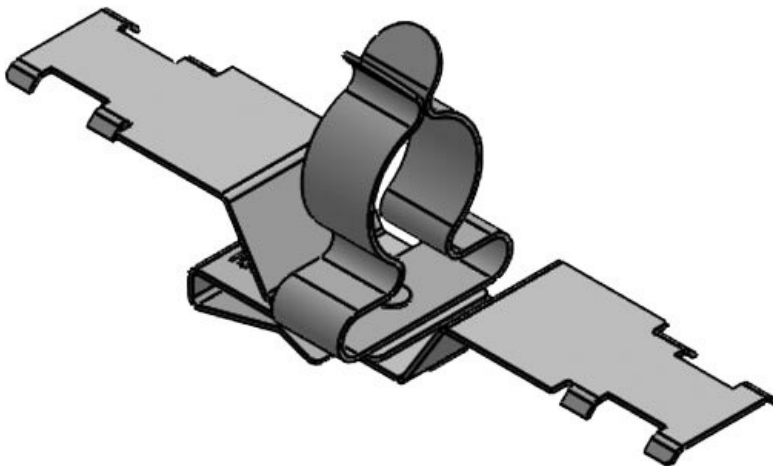

N° de cde	36787.155	Diam. max. de	17 mm
EAN	4251269321	blindage	
	290	Longueur	80 mm
Unité	10	Largeur	21 mm
d'emballage		Hauteur	35,5 mm
Serre-câble	1	Hauteur de	28 mm
(selon NF EN		montage	
62444)			
Nombre de	1		
bornes			
Pour nombre	1		
max. de câbles			
Diam. min. de	11 mm		
blindage			

PFS2Z|SKL 17-22