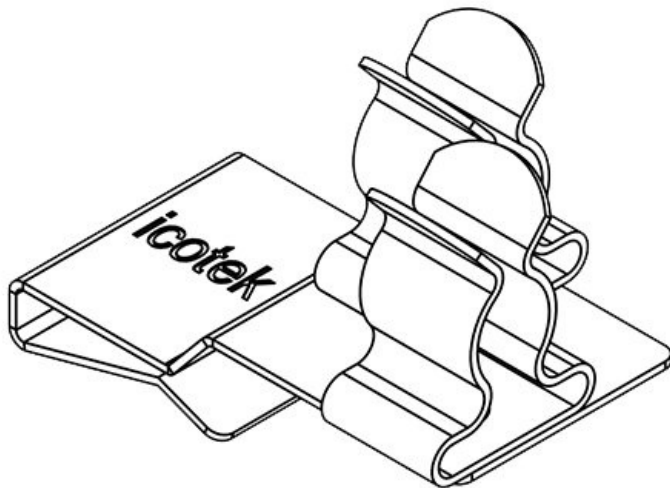

PFS2|SKL 33

N° de cde	36788.33	Diam. min. de blindage (pos. 2)	6 mm
EAN	4251269304576	Diam. max. de blindage (pos. 2)	8 mm
Unité d'emballage	10	Longueur	32,5 mm
Nombre de bornes	2	Largeur	20 mm
Pour nombre max. de câbles	2	Hauteur	22,5 mm
Diam. min. de blindage (pos. 1)	6 mm	Hauteur de montage	15 mm
Diam. max. de blindage (pos. 1)	8 mm		

PFS2|SKL 34