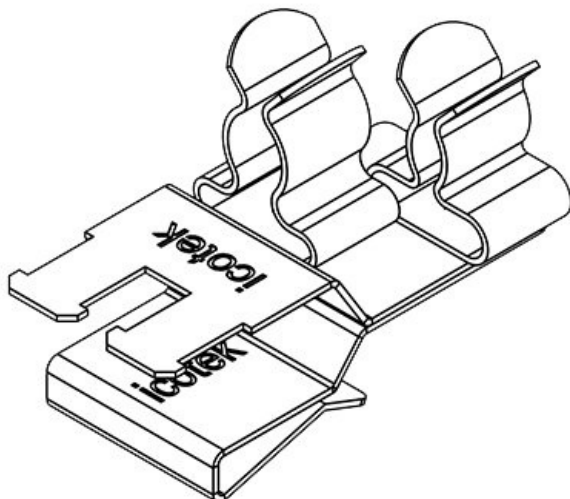

N° de cde	36789.32	Diam. min. de	6 mm
EAN	4251269304	blindage (pos.	1)
	798	Diam. max. de	8 mm
Unité	10	blindage (pos.	1)
d'emballage		Diam. min. de	3 mm
Longueur	37 mm	blindage (pos.	2)
Serre-câble	1	Diam. max. de	6 mm
(selon NF EN		blindage (pos.	2)
62444)		Largeur	20 mm
Nombre de	2	Hauteur	23 mm
bornes		Hauteur de	15,5 mm
Pour nombre	2	montage	
max. de câbles