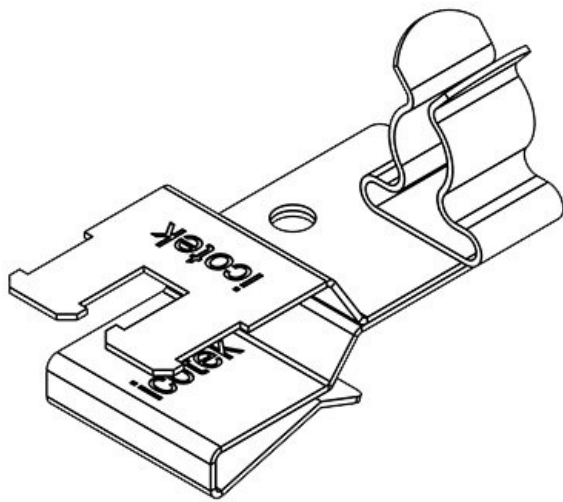

PFSZ2|SKL 03

N° de cde	36789.03	Diam. min. de	6 mm
EAN	4251269304	blindage (pos.	2)
	651	Diam. max. de	8 mm
Unité	10	blindage (pos.	2)
d'emballage		Largeur	18 mm
Longueur	37 mm	Hauteur	23 mm
Serre-câble	1	Hauteur de	15,5 mm
(selon NF EN		montage	
62444)			
Nombre de	1		
bornes			
Pour nombre	1		
max. de câbles			

PFSZ2|SKL 04