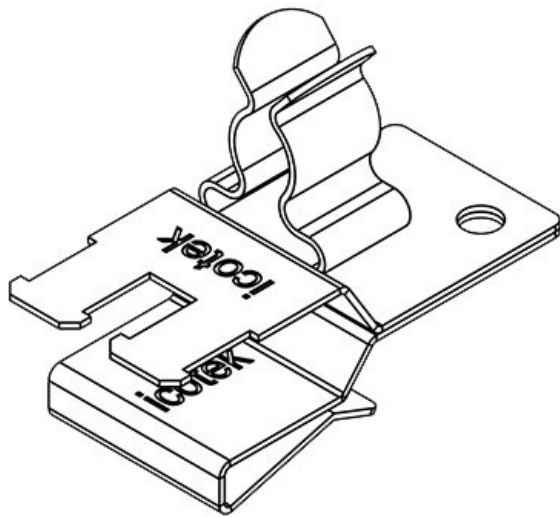

PFSZ2|SKL 30

N° de cde	36789.30	Diam. min. de	6 mm
EAN	4251269304	blindage (pos.	1)
	774	Diam. max. de	8 mm
Unité	10	blindage (pos.	1)
d'emballage		Largeur	18 mm
Longueur	37 mm	Hauteur	23 mm
Serre-câble	1	Hauteur de	15,5 mm
(selon NF EN		montage	
62444)			
Nombre de	1		
bornes			
Pour nombre	1		
max. de câbles			

PFSZ2|SKL 31