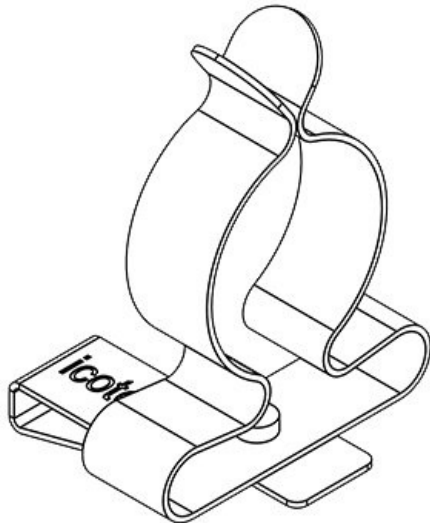

N° de cde	36786.6	Longueur	28,5 mm
EAN	4251269304	Largeur	26 mm
	354	Hauteur	41,7 mm
Unité d'emballage	10	Hauteur de montage	34,2 mm
Nombre de bornes	1		
Pour nombre max. de câbles	1		
Diam. min. de blindage	17 mm		
Diam. max. de blindage	22 mm		

PFS|SCL 1.5-3