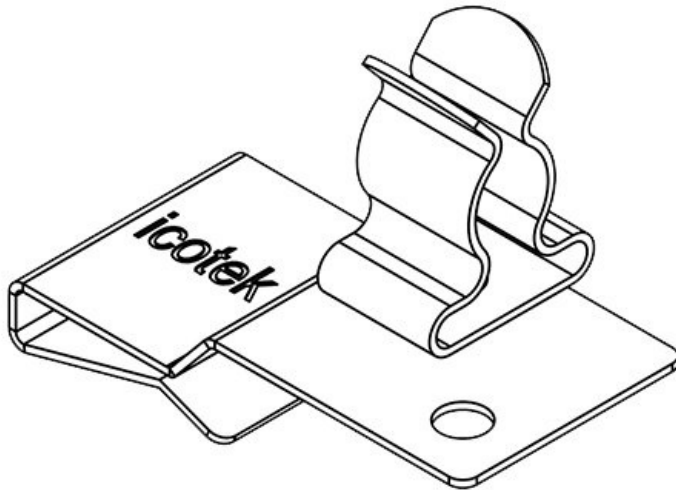

PFS2|SKL 30

N° de cde	36788.30	Longueur	32,5 mm
EAN	4251269304	Largeur	18 mm
	545	Hauteur	22,5 mm
Unité d'emballage	10	Hauteur de montage	15 mm
Nombre de bornes	1		
Pour nombre max. de câbles	1		
Diam. min. de blindage (pos. 1)	6 mm		
Diam. max. de blindage (pos. 1)	8 mm		

PFS2|SKL 31