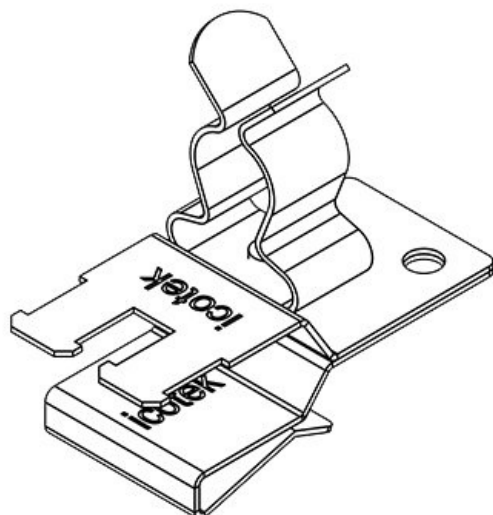

N° de cde	36789.40	Diam. min. de	8 mm
EAN	4251269304	blindage (pos.	1)
	828	Diam. max. de	11 mm
Unité	10	blindage (pos.	1)
d'emballage		Largeur	18 mm
Longueur	37 mm	Hauteur	28 mm
Serre-câble	1	Hauteur de	20,5 mm
(selon NF EN		montage	
62444)			
Nombre de	1		
bornes			
Pour nombre	1		
max. de câbles