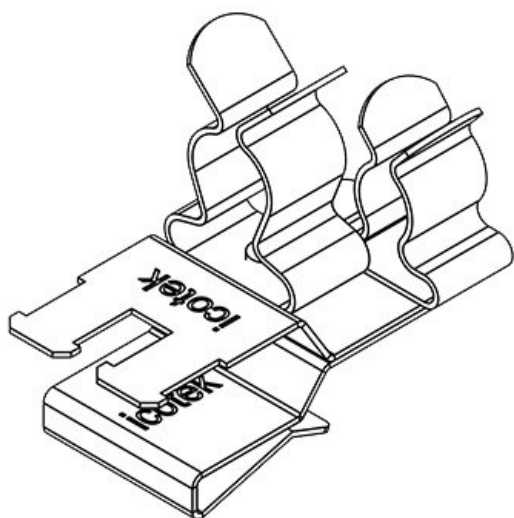

N° de cde	36789.43	Diam. min. de	8 mm
EAN	4251269304	blindage (pos.	1)
	859	Diam. max. de	11 mm
Unité	10	blindage (pos.	1)
d'emballage		Diam. min. de	6 mm
Longueur	37 mm	blindage (pos.	2)
Serre-câble	1	Diam. max. de	8 mm
(selon NF EN		blindage (pos.	2)
62444)		Largueur	20 mm
Nombre de	2	Hauteur	28 mm
bornes		Hauteur de	20,5 mm
Pour nombre	2	montage	
max. de câbles