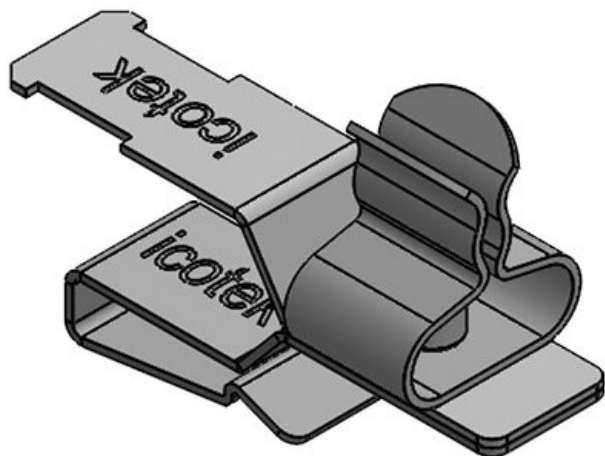

PFSZ-M|MSKL 3-12

N° de cde **37630**
EAN **4251269316722**
Unité d'emballage **10**
Longueur **38 mm**
Serre-câble (selon NF EN 62444) **1**
Nombre de bornes **1**
Pour nombre max. de câbles **1**

Diam. min. de blindage **3 mm**
Diam. max. de blindage **12 mm**
Largeur **15 mm**
Hauteur **28,7 mm**
Hauteur de montage **25 mm**

PFSZ-M|MSKL 8-18

N° de cde **37632**
EAN **4251269316739**
Unité d'emballage **10**
Longueur **38 mm**
Serre-câble (selon NF EN 62444) **1**
Nombre de bornes **1**
Pour nombre max. de câbles **1**

Diam. min. de blindage **8 mm**
Diam. max. de blindage **18 mm**
Largeur **20 mm**
Hauteur **34,9 mm**
Hauteur de montage **31,2 mm**

PFSZ|SKL 1.5-3

N° de cde **36787.1**
EAN **4251269304361**
Unité d'emballage **10**
Nombre de bornes **1**
Serre-câble (selon NF EN 62444) **1**
Pour nombre max. de câbles **1**
Diam. min. de blindage **1,5 mm**

Diam. max. de blindage **3 mm**
Longueur **33 mm**
Largeur **12 mm**
Hauteur **21 mm**
Hauteur de montage **13,5 mm**