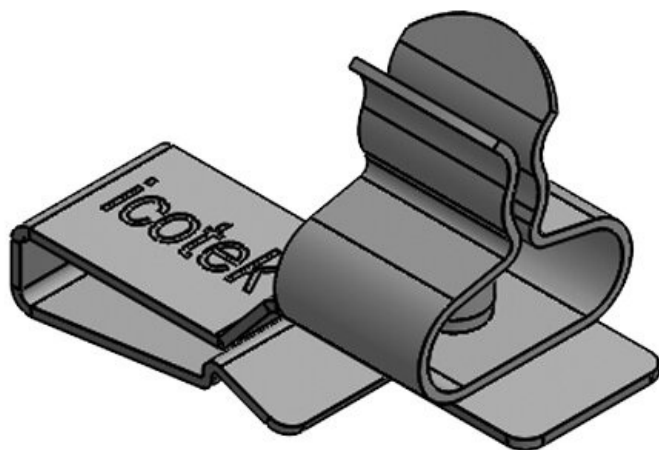

Types et tailles de produits

PFS|SKL 1.5-3

N° de cde	36786.1	Longueur	28,5 mm
EAN	4251269304	Largeur	12 mm
	309	Hauteur	20,4 mm
Unité d'emballage	10	Hauteur de montage	12,9 mm
Nombre de bornes	1		
Pour nombre max. de câbles	1		
Diam. min. de blindage	1,5 mm		
Diam. max. de blindage	3 mm