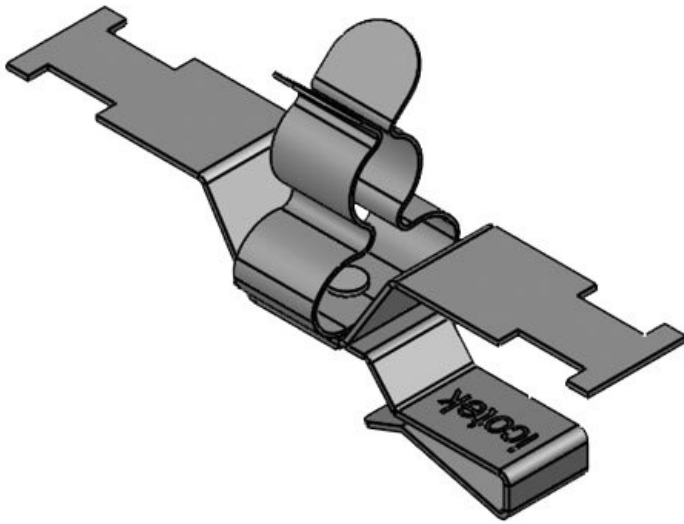

PFS2Z-M|MSKL 3-12

N° de cde	37630.150	Diam. min. de	3 mm
EAN	4251269321	blindage	
	238	Diam. max. de	12 mm
Unité	10	blindage	
d'emballage		Largeur	15 mm
Longueur	59 mm	Hauteur	29,1 mm
Serre-câble	1	Hauteur de	21,5 mm
(selon NF EN 62444)		montage	
Nombre de	1		
bornes			
Pour nombre	1		
max. de câbles