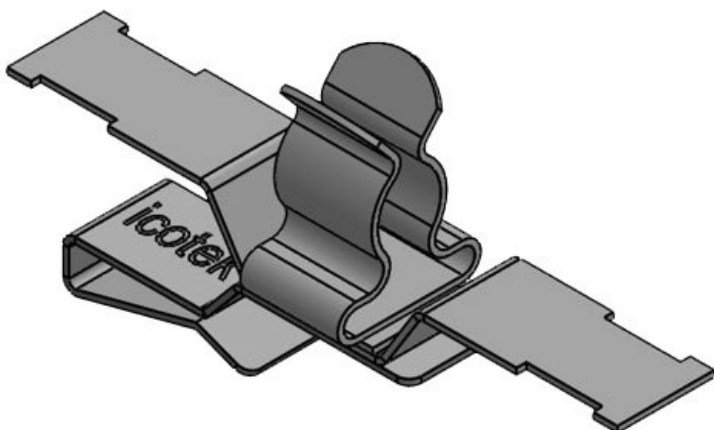

N° de cde	36787.153	Diam. max. de	8 mm
EAN	4251269321	blindage	
	276	Longueur	50,2 mm
Unité	10	Largeur	11,8 mm
d'emballage		Hauteur	23,5 mm
Serre-câble	1	Hauteur de	16 mm
(selon NF EN		montage	
62444)			
Nombre de	1		
bornes			
Pour nombre	1		
max. de câbles			
Diam. min. de	6 mm		
blindage