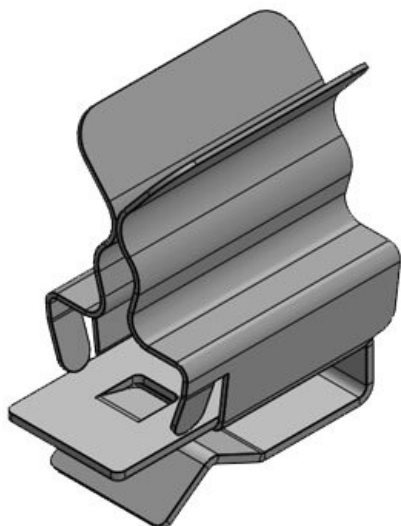

PFS|SCL 3-6