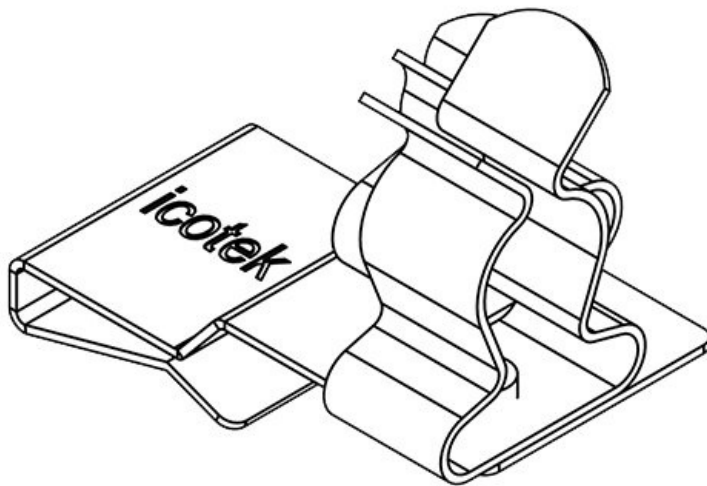

PFS2|SKL 14

N° de cde	36788.14	Diam. min. de	8 mm
EAN	4251269304	blindage (pos.	2)
	484		
Unité	10	Diam. max. de	11 mm
d'emballage		blindage (pos.	2)
Nombre de	2		
bornes		Longueur	32,5 mm
Pour nombre	2	Largeur	20 mm
max. de câbles		Hauteur	27,5 mm
Diam. min. de	1,5 mm	Hauteur de	20 mm
blindage (pos.		montage	
1)			
Diam. max. de	3 mm		
blindage (pos.			
1)			

PFS2|SKL 20