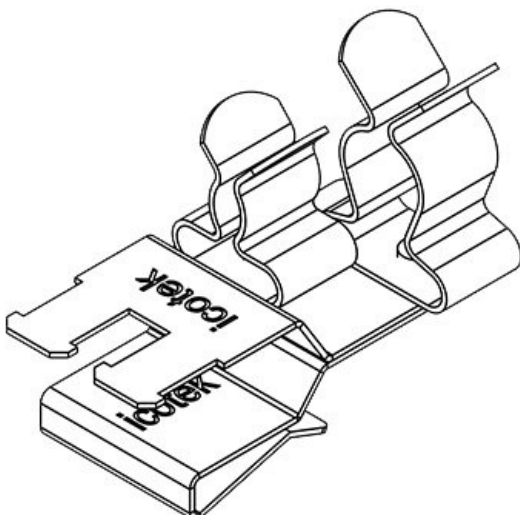

N° de cde	36789.24	Diam. min. de	3 mm
EAN	4251269304	blindage (pos.	1)
	767	Diam. max. de	6 mm
Unité	10	blindage (pos.	1)
d'emballage		Diam. min. de	8 mm
Longueur	37 mm	blindage (pos.	2)
Serre-câble	1	Diam. max. de	11 mm
(selon NF EN		blindage (pos.	2)
62444)		Largeur	20 mm
Nombre de	2	Hauteur	28 mm
bornes		Hauteur de	20,5 mm
Pour nombre	2	montage	
max. de câbles