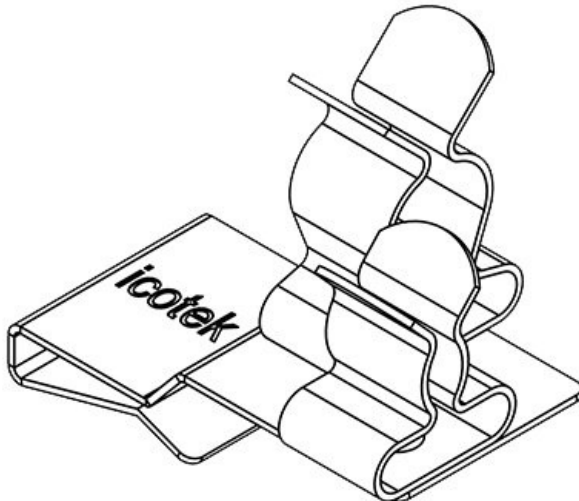

N° de cde	36788.42	Diam. min. de	3 mm
EAN	4251269304	blindage (pos.	2)
	613		
Unité	10	Diam. max. de	6 mm
d'emballage		blindage (pos.	2)
Nombre de	2		
bornes		Longueur	32,5 mm
Pour nombre	2	Largeur	20 mm
max. de câbles		Hauteur	27,5 mm
Diam. min. de	8 mm	Hauteur de	20 mm
blindage (pos.		montage	
1)			
Diam. max. de	11 mm		
blindage (pos.			
1)			

PFS2|SKL 43