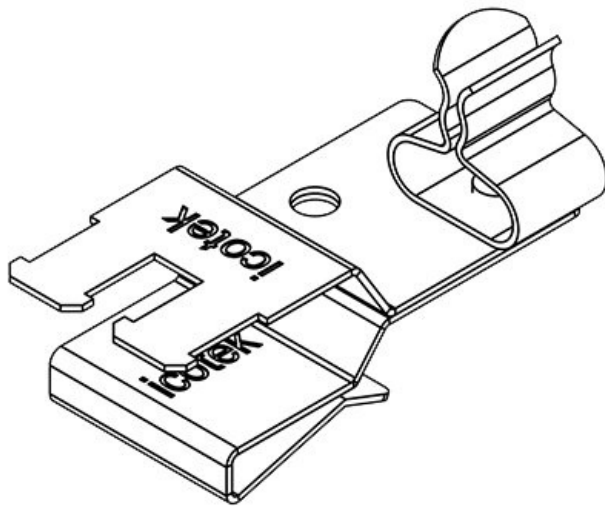

N° de cde	36789.01	Diam. min. de	1,5 mm
EAN	4251269304	blindage (pos.	
	637	2)	
Unité	10	Diam. max. de	3 mm
d'emballage		blindage (pos.	
Longueur	37 mm	2)	
Serre-câble	1	Largeur	18 mm
(selon NF EN		Hauteur	21 mm
62444)		Hauteur de	13,5 mm
Nombre de	1	montage	
bornes			
Pour nombre	1		
max. de câbles			

PFSZ2|SKL 02