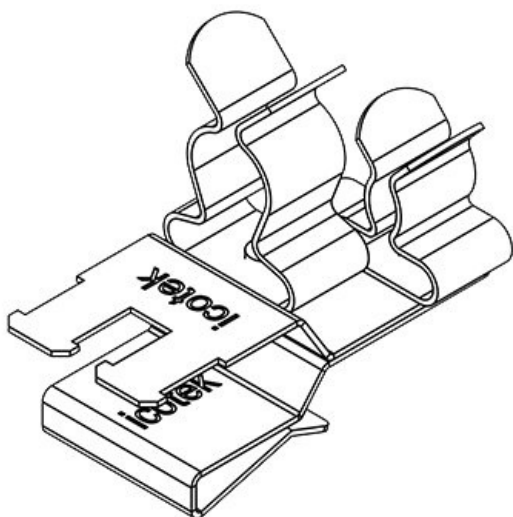

N° de cde	36789.42	Diam. min. de	8 mm
EAN	4251269304	blindage (pos.	1)
	842	Diam. max. de	11 mm
Unité	10	blindage (pos.	1)
d'emballage		Diam. min. de	3 mm
Longueur	37 mm	blindage (pos.	2)
Serre-câble	1	Diam. max. de	6 mm
(selon NF EN		blindage (pos.	2)
62444)		Largueur	20 mm
Nombre de	2	Hauteur	28 mm
bornes		Hauteur de	20,5 mm
Pour nombre	2	montage	
max. de câbles			

PFSZ2|SKL 43