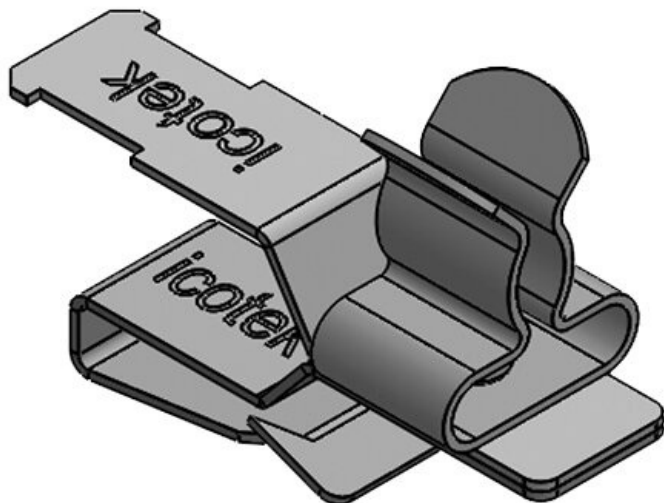

PFSZ|SKL 3-6

N° de cde **36787.2**
EAN **4251269304378**
Unité d'emballage **10**
Nombre de bornes **1**
Serre-câble (selon NF EN 62444) **1**
Pour nombre max. de câbles **1**
Diam. min. de blindage **3 mm**

Diam. max. de blindage **6 mm**
Longueur **33 mm**
Largeur **12 mm**
Hauteur **22 mm**
Hauteur de montage **14,5 mm**