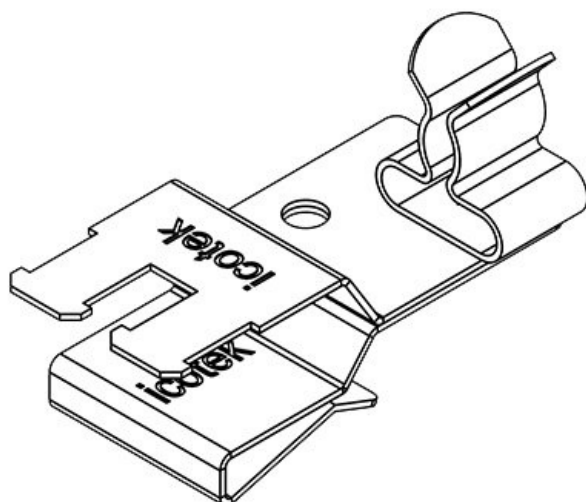

N° de cde	36789.02	Diam. min. de	3 mm
EAN	4251269304	blindage (pos.	
	644	2)	
Unité	10	Diam. max. de	6 mm
d'emballage		blindage (pos.	
Longueur	37 mm	2)	
Serre-câble	1	Largeur	18 mm
(selon NF EN		Hauteur	21,6 mm
62444)		Hauteur de	14,1 mm
Nombre de	1	montage	
bornes			
Pour nombre	1		
max. de câbles