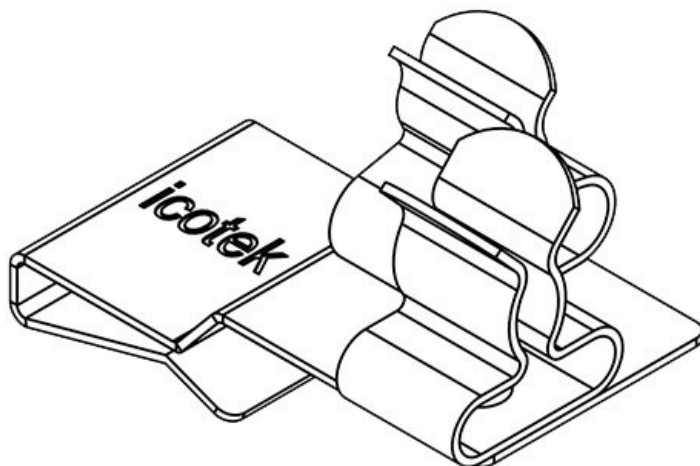

N° de cde	36788.12	Diam. min. de	3 mm
EAN	4251269304	blindage (pos.	2)
	460		
Unité	10	Diam. max. de	6 mm
d'emballage		blindage (pos.	2)
Nombre de	2		
bornes		Longueur	32,5 mm
Pour nombre	2	Largeur	20 mm
max. de câbles		Hauteur	21 mm
Diam. min. de	1,5 mm	Hauteur de	13,5 mm
blindage (pos.		montage	
1)			
Diam. max. de	3 mm		
blindage (pos.			
1)			

PFS2|SKL 13