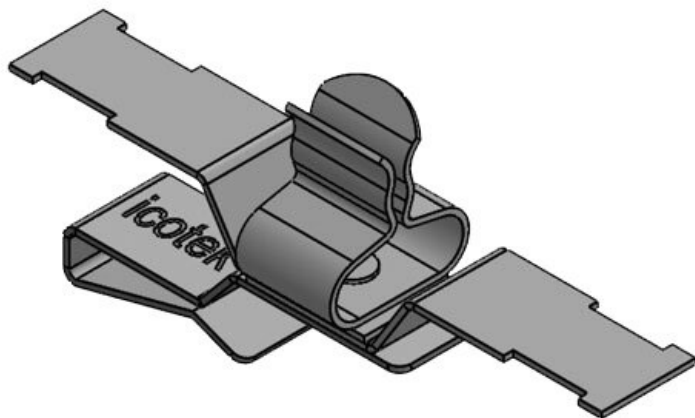

PFS2Z|SKL 1.5-3

N° de cde	36787.151	Diam. max. de	3 mm
EAN	4251269321	blindage	
	252	Longueur	50,2 mm
Unité	10	Largeur	11,8 mm
d'emballage		Hauteur	21,4 mm
Serre-câble	1	Hauteur de	13,9 mm
(selon NF EN		montage	
62444)			
Nombre de	1		
bornes			
Pour nombre	1		
max. de câbles			
Diam. min. de	1,5 mm		
blindage			

PFS2Z|SKL 3-6