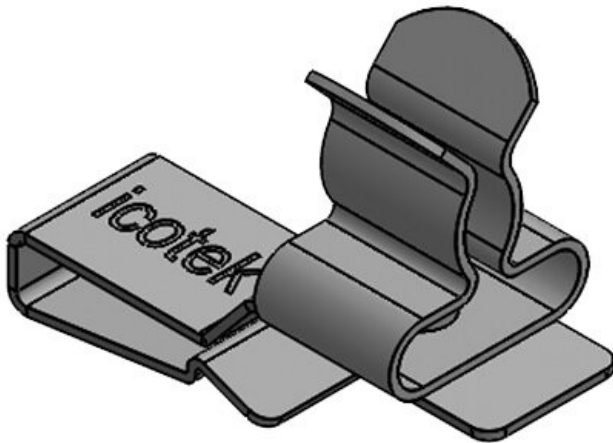

PFS|SKL 3-6

N° de cde	36786.2	Longueur	28,5 mm
EAN	4251269304	Largeur	12 mm
	316	Hauteur	21 mm
Unité d'emballage	10	Hauteur de montage	13,5 mm
Nombre de bornes	1		
Pour nombre max. de câbles	1		
Diam. min. de blindage	3 mm		
Diam. max. de blindage	6 mm