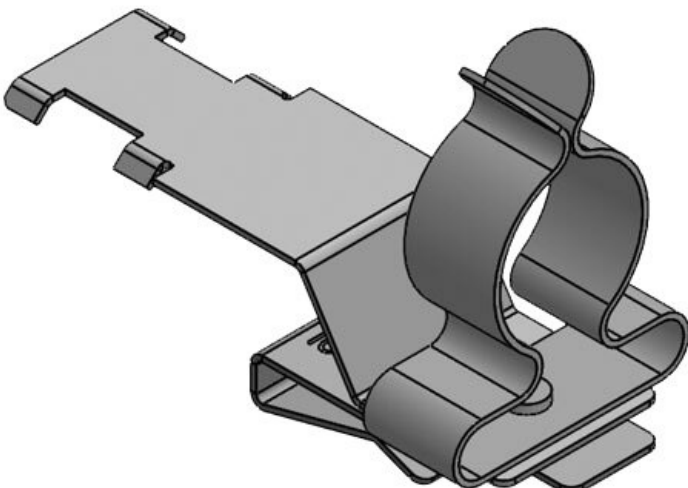

N° de cde	36787.5	Diam. max. de	17 mm
EAN	4251269321	blindage	
	313	Longueur	41 mm
Unité	10	Largeur	21 mm
d'emballage		Hauteur	35 mm
Nombre de bornes	1	Hauteur de montage	27,5 mm
Serre-câble (selon NF EN 62444)	1		
Pour nombre max. de câbles	1		
Diam. min. de blindage	11 mm