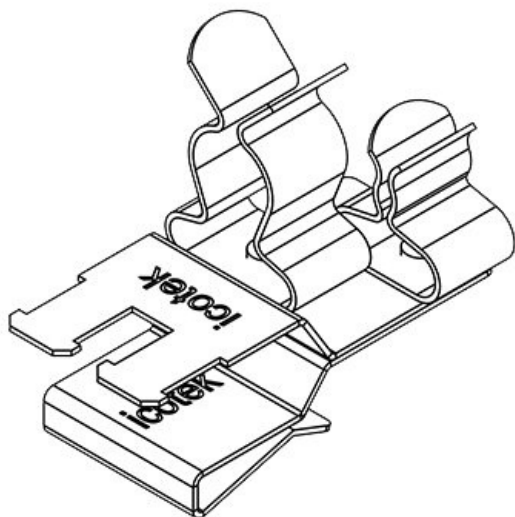

PFSZ2|SKL 41

N° de cde	36789.41	Diam. min. de	8 mm
EAN	4251269304	blindage (pos.	1)
	835	Diam. max. de	11 mm
Unité	10	blindage (pos.	1)
d'emballage		Diam. min. de	1,5 mm
Longueur	37 mm	blindage (pos.	2)
Serre-câble	1	Diam. max. de	3 mm
(selon NF EN		blindage (pos.	2)
62444)		Largueur	20 mm
Nombre de	2	Hauteur	28 mm
bornes		Hauteur de	20,5 mm
Pour nombre	2	montage	
max. de câbles			

PFSZ2|SKL 42