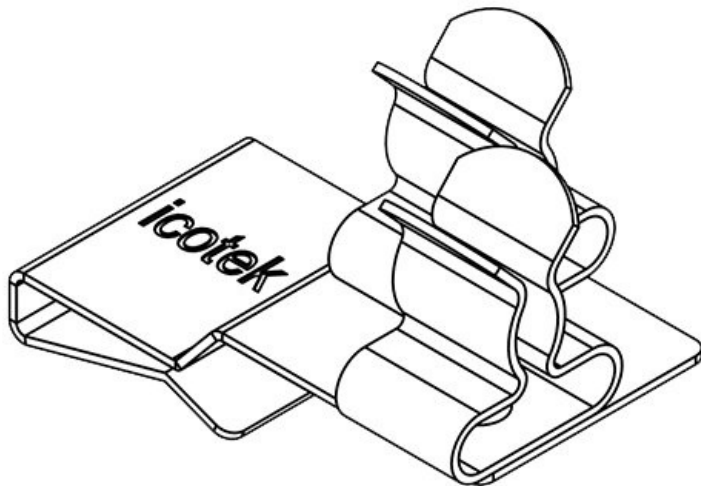

PFS2|SKL 22

N° de cde	36788.22	Diam. min. de	3 mm
EAN	4251269304	blindage (pos.	2)
	514		
Unité	10	Diam. max. de	6 mm
d'emballage		blindage (pos.	2)
Nombre de	2		
bornes		Longueur	32,5 mm
Pour nombre	2	Largeur	20 mm
max. de câbles		Hauteur	21 mm
Diam. min. de	3 mm	Hauteur de	13,5 mm
blindage (pos.		montage	
1)			
Diam. max. de	6 mm		
blindage (pos.			
1)			

PFS2|SKL 23