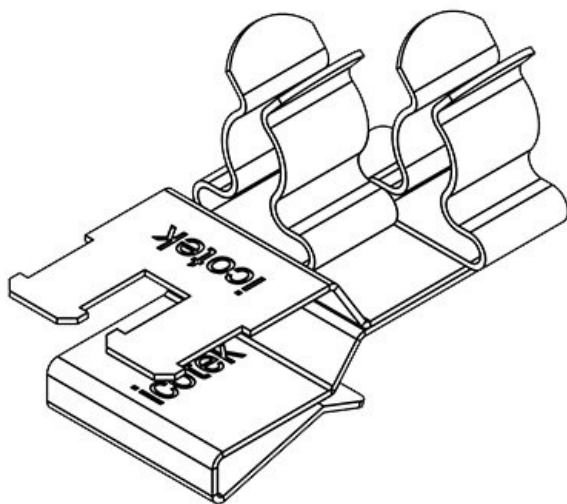

PFSZ2|SKL 33

N° de cde	36789.33	Diam. min. de	6 mm
EAN	4251269304	blindage (pos.	1)
	804	Diam. max. de	8 mm
Unité	10	blindage (pos.	1)
d'emballage		Diam. min. de	6 mm
Longueur	37 mm	blindage (pos.	2)
Serre-câble	1	Diam. max. de	8 mm
(selon NF EN		blindage (pos.	2)
62444)		Largeur	20 mm
Nombre de	2	Hauteur	23 mm
bornes		Hauteur de	15,5 mm
Pour nombre	2	montage	
max. de câbles			

PFSZ2|SKL 34