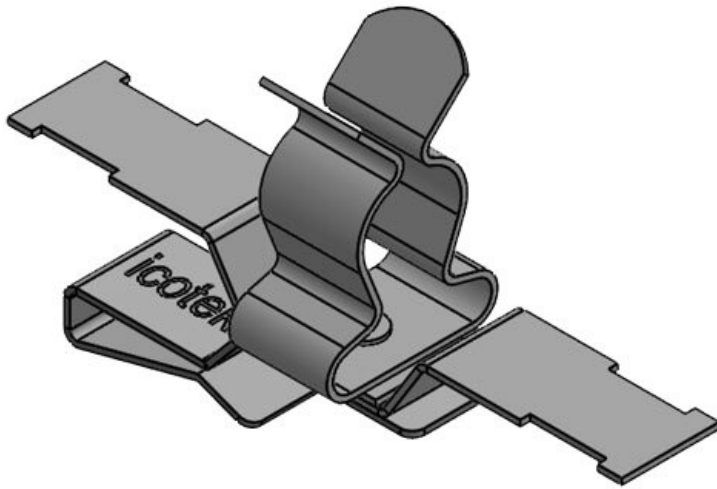

PFS2Z|SKL 8-11

N° de cde	36787.154	Diam. max. de	11 mm
EAN	4251269321	blindage	
	283	Longueur	50,2 mm
Unité	10	Largeur	14 mm
d'emballage		Hauteur	28,5 mm
Serre-câble	1	Hauteur de	21 mm
(selon NF EN		montage	
62444)			
Nombre de	1		
bornes			
Pour nombre	1		
max. de câbles			
Diam. min. de	8 mm		
blindage			

PFS2Z|SKL 11-17