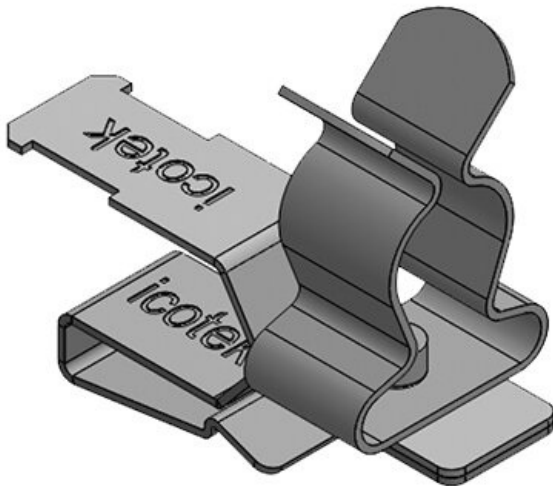

Diam. max. de blindage **3 mm**  
 Longueur **33 mm**  
 Largeur **12 mm**  
 Hauteur **21 mm**  
 Hauteur de montage **13,5 mm**

**PFSZ|SKL 3-6**

N° de cde **36787.2**  
 EAN **4251269304378**  
 Unité d'emballage **10**  
 Nombre de bornes **1**  
 Serre-câble (selon NF EN 62444) **1**  
 Pour nombre max. de câbles **1**  
 Diam. min. de blindage **3 mm**

Diam. max. de blindage **6 mm**  
 Longueur **33 mm**  
 Largeur **12 mm**  
 Hauteur **22 mm**  
 Hauteur de montage **14,5 mm**

N° de cde	<b>36787.3</b>	Diam. max. de	<b>8 mm</b>
EAN	<b>4251269304</b>	blindage	
	<b>385</b>	Longueur	<b>33 mm</b>
Unité	<b>10</b>	Largeur	<b>12 mm</b>
d'emballage		Hauteur	<b>23 mm</b>
Nombre de bornes	<b>1</b>	Hauteur de montage	<b>15,5 mm</b>
Serre-câble (selon NF EN 62444)	<b>1</b>		
Pour nombre max. de câbles	<b>1</b>		
Diam. min. de blindage	<b>6 mm</b>		