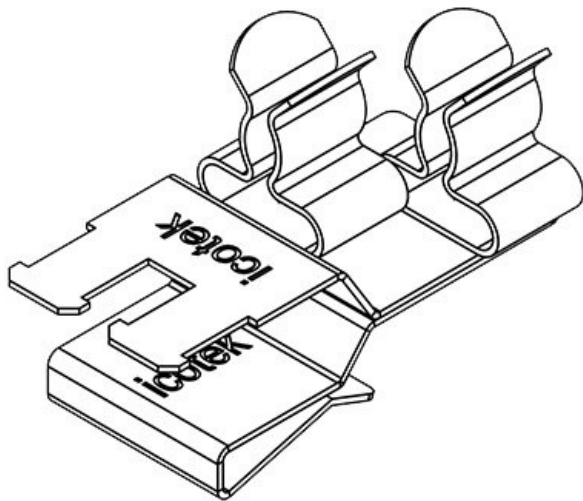

PFSZ2|SKL 22

N° de cde	36789.22	Diam. min. de	3 mm
EAN	4251269304	blindage (pos.	1)
	743	Diam. max. de	6 mm
Unité	10	blindage (pos.	1)
d'emballage		Diam. min. de	3 mm
Longueur	37 mm	blindage (pos.	2)
Serre-câble	1	Diam. max. de	6 mm
(selon NF EN		blindage (pos.	2)
62444)		Largeur	20 mm
Nombre de	2	Hauteur	21,6 mm
bornes		Hauteur de	14,1 mm
Pour nombre	2	montage	
max. de câbles			

PFSZ2|SKL 23