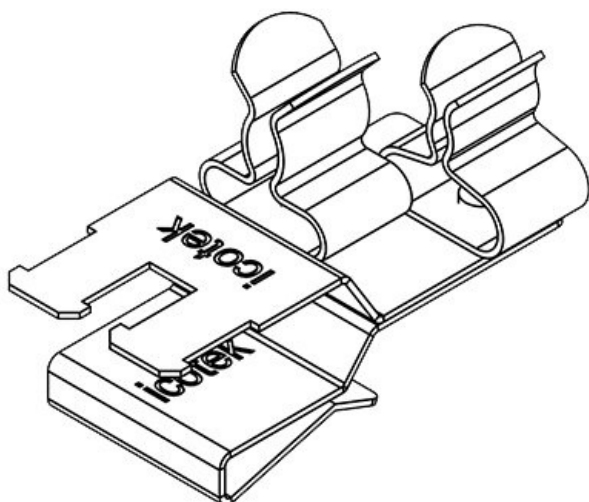

N° de cde	36789.21	Diam. min. de	3 mm
EAN	4251269304	blindage (pos.	1)
	736	Diam. max. de	6 mm
Unité	10	blindage (pos.	1)
d'emballage		Diam. min. de	1,5 mm
Longueur	37 mm	blindage (pos.	2)
Serre-câble	1	Diam. max. de	3 mm
(selon NF EN		blindage (pos.	2)
62444)		Largeur	20 mm
Nombre de	2	Hauteur	21,6 mm
bornes		Hauteur de	14,1 mm
Pour nombre	2	montage	
max. de câbles