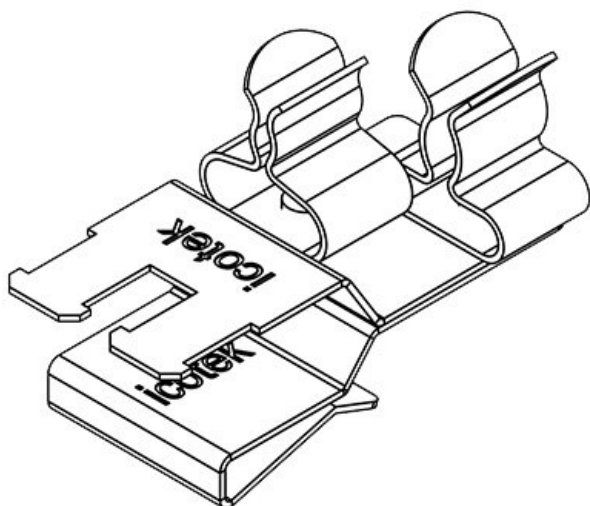

N° de cde	36789.12	Diam. min. de	1,5 mm
EAN	4251269304	blindage (pos.	1)
	699	Diam. max. de	3 mm
Unité	10	blindage (pos.	1)
d'emballage		Diam. min. de	3 mm
Longueur	37 mm	blindage (pos.	2)
Serre-câble	1	Diam. max. de	6 mm
(selon NF EN		blindage (pos.	2)
62444)		Largeur	20 mm
Nombre de	2	Hauteur	21,6 mm
bornes		Hauteur de	14,1 mm
Pour nombre	2	montage	
max. de câbles			

PFSZ2|SKL 13