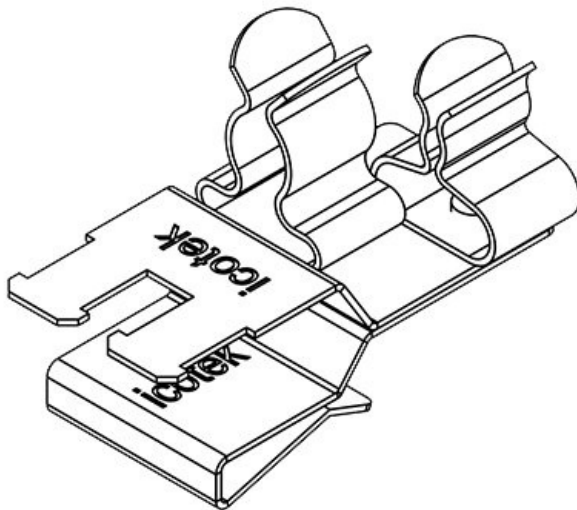

N° de cde	36789.31	Diam. min. de	6 mm
EAN	4251269304	blindage (pos.	1)
	781	Diam. max. de	8 mm
Unité	10	blindage (pos.	1)
d'emballage		Diam. min. de	1,5 mm
Longueur	37 mm	blindage (pos.	2)
Serre-câble	1	Diam. max. de	3 mm
(selon NF EN		blindage (pos.	2)
62444)		Largeur	20 mm
Nombre de	2	Hauteur	23 mm
bornes		Hauteur de	15,5 mm
Pour nombre	2	montage	
max. de câbles			

PFSZ2|SKL 32