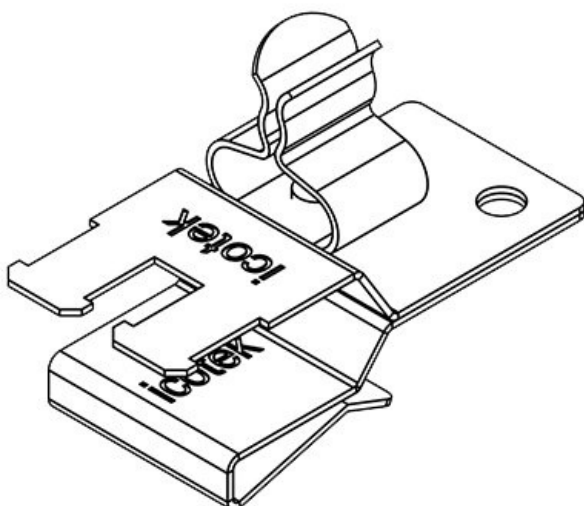

N° de cde	36789.04	Diam. min. de	8 mm
EAN	4251269304	blindage (pos.	2)
	668	Diam. max. de	11 mm
Unité	10	blindage (pos.	2)
d'emballage		Largeur	18 mm
Longueur	37 mm	Hauteur	28 mm
Serre-câble	1	Hauteur de	21,7 mm
(selon NF EN		montage	
62444)			
Nombre de	1		
bornes			
Pour nombre	1		
max. de câbles			

PFSZ2|SKL 10