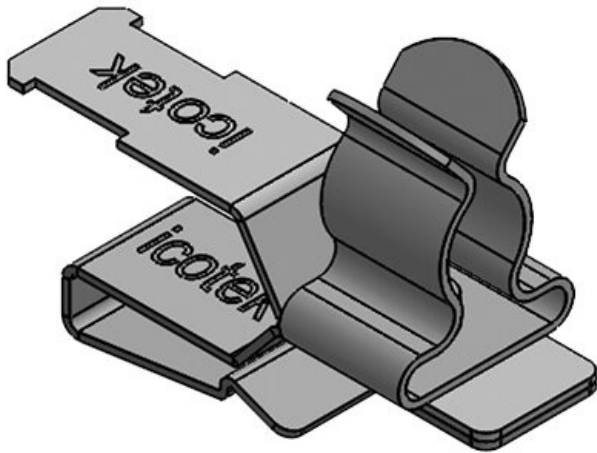

N° de cde	36787.3	Diam. max. de	8 mm
EAN	4251269304	blindage	
	385	Longueur	33 mm
Unité	10	Largeur	12 mm
d'emballage		Hauteur	23 mm
Nombre de bornes	1	Hauteur de montage	15,5 mm
Serre-câble (selon NF EN 62444)	1		
Pour nombre max. de câbles	1		
Diam. min. de blindage	6 mm