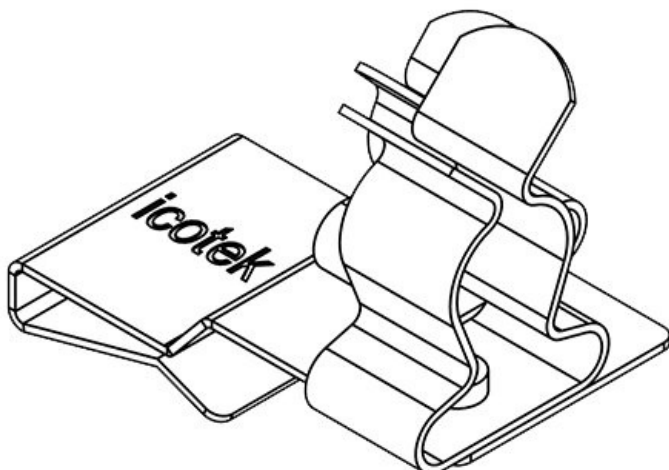

N° de cde	36788.24	Diam. min. de	8 mm
EAN	4251269304	blindage (pos.	2)
	538		
Unité	10	Diam. max. de	11 mm
d'emballage		blindage (pos.	2)
Nombre de	2		
bornes		Longueur	32,5 mm
Pour nombre	2	Largeur	20 mm
max. de câbles		Hauteur	27,5 mm
Diam. min. de	3 mm	Hauteur de	20,5 mm
blindage (pos.		montage	
1)			
Diam. max. de	6 mm		
blindage (pos.			
1)