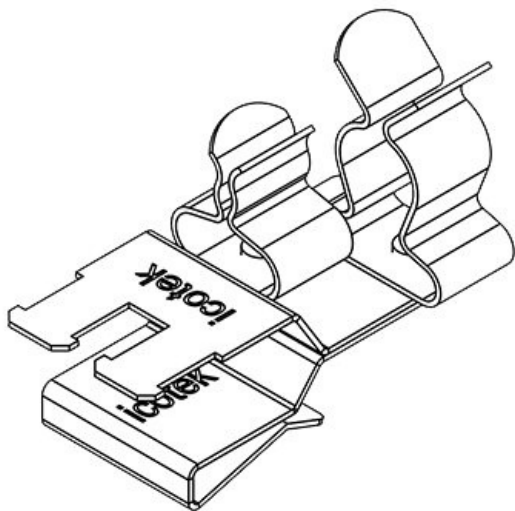

PFSZ2|SKL 14

N° de cde	36789.14	Diam. min. de	1,5 mm
EAN	4251269304	blindage (pos.	1)
	712	Diam. max. de	3 mm
Unité	10	blindage (pos.	1)
d'emballage		Diam. min. de	8 mm
Longueur	37 mm	blindage (pos.	2)
Serre-câble	1	Diam. max. de	11 mm
(selon NF EN		blindage (pos.	2)
62444)		Largeur	20 mm
Nombre de	2	Hauteur	28 mm
bornes		Hauteur de	20,5 mm
Pour nombre	2	montage	
max. de câbles			

PFSZ2|SKL 20