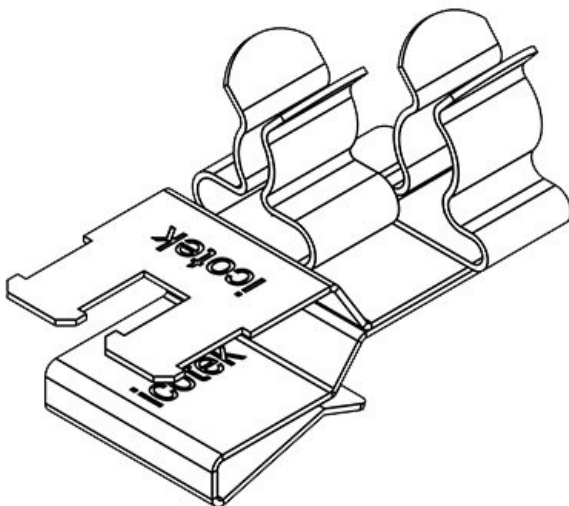

N° de cde	36789.23	Diam. min. de	3 mm
EAN	4251269304	blindage (pos.	1)
	750	Diam. max. de	6 mm
Unité	10	blindage (pos.	1)
d'emballage		Diam. min. de	6 mm
Longueur	37 mm	blindage (pos.	2)
Serre-câble	1	Diam. max. de	8 mm
(selon NF EN		blindage (pos.	2)
62444)		Largeur	20 mm
Nombre de	2	Hauteur	23 mm
bornes		Hauteur de	15,5 mm
Pour nombre	2	montage	
max. de câbles			

PFSZ2|SKL 24