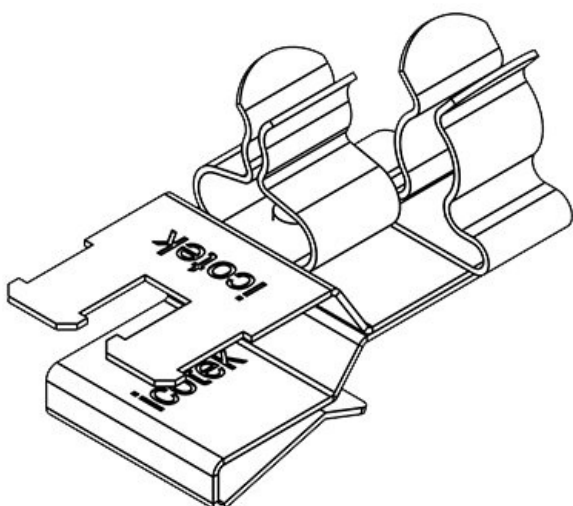

N° de cde	36789.13	Diam. min. de	1,5 mm
EAN	4251269304	blindage (pos.	1)
	705	Diam. max. de	3 mm
Unité	10	blindage (pos.	1)
d'emballage		Diam. min. de	6 mm
Longueur	37 mm	blindage (pos.	2)
Serre-câble	1	Diam. max. de	8 mm
(selon NF EN		blindage (pos.	2)
62444)		Largeur	20 mm
Nombre de	2	Hauteur	23 mm
bornes		Hauteur de	15,5 mm
Pour nombre	2	montage	
max. de câbles