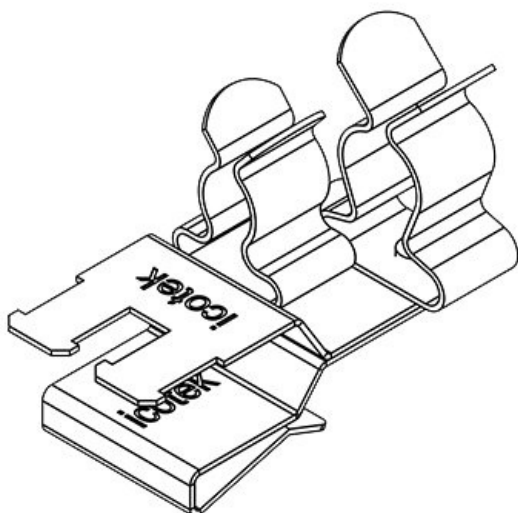

N° de cde	36789.34	Diam. min. de	6 mm
EAN	4251269304	blindage (pos.	1)
	811	Diam. max. de	8 mm
Unité	10	blindage (pos.	1)
d'emballage		Diam. min. de	8 mm
Longueur	37 mm	blindage (pos.	2)
Serre-câble	1	Diam. max. de	11 mm
(selon NF EN		blindage (pos.	2)
62444)		Largeur	20 mm
Nombre de	2	Hauteur	28 mm
bornes		Hauteur de	20,5 mm
Pour nombre	2	montage	
max. de câbles			

PFSZ2|SKL 40