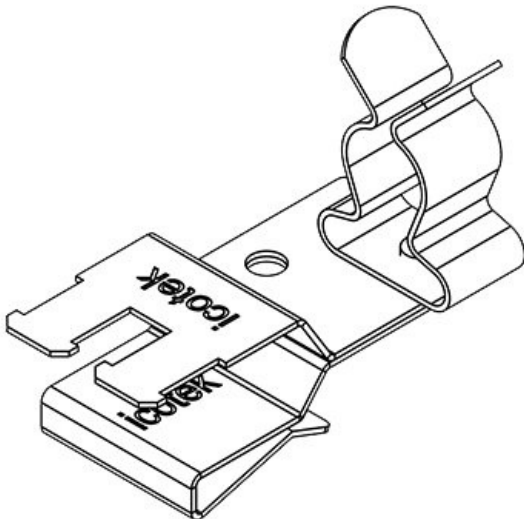

PFSZ2|SKL 03

N° de cde	36789.03	Diam. min. de	6 mm
EAN	4251269304	blindage (pos.	2)
	651	Diam. max. de	8 mm
Unité	10	blindage (pos.	2)
d'emballage		Largeur	18 mm
Longueur	37 mm	Hauteur	23 mm
Serre-câble	1	Hauteur de	15,5 mm
(selon NF EN		montage	
62444)			
Nombre de	1		
bornes			
Pour nombre	1		
max. de câbles			

PFSZ2|SKL 04

N° de cde	36789.04	Diam. min. de	8 mm
EAN	4251269304	blindage (pos.	2)
	668	Diam. max. de	11 mm
Unité	10	blindage (pos.	2)
d'emballage		Largeur	18 mm
Longueur	37 mm	Hauteur	28 mm
Serre-câble	1	Hauteur de	21,7 mm
(selon NF EN		montage	
62444)			
Nombre de	1		
bornes			
Pour nombre	1		
max. de câbles			

PFSZ2|SKL 10

N° de cde	36789.10	Diam. min. de	1,5 mm
EAN	4251269304	blindage (pos.	1)
	675	Diam. max. de	3 mm
Unité	10	blindage (pos.	1)
d'emballage		Largeur	18 mm
Longueur	37 mm	Hauteur	21 mm
Serre-câble	1	Hauteur de	13,5 mm
(selon NF EN		montage	
62444)			
Nombre de	1		
bornes			
Pour nombre	1		
max. de câbles