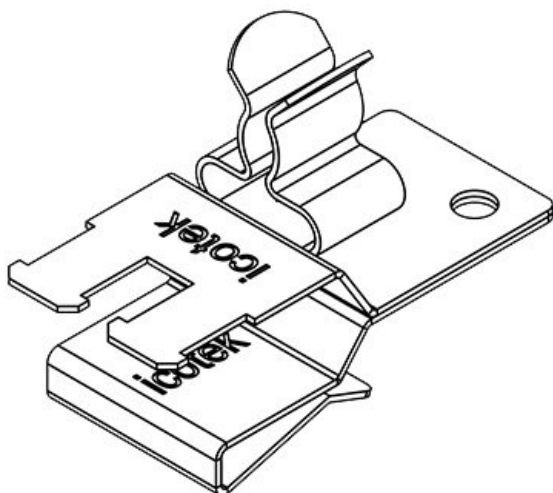

N° de cde	36789.20	Diam. min. de	3 mm
EAN	4251269304	blindage (pos.	1)
	729	Diam. max. de	6 mm
Unité	10	blindage (pos.	1)
d'emballage		Largeur	18 mm
Longueur	37 mm	Hauteur	21,6 mm
Serre-câble	1	Hauteur de	14,1 mm
(selon NF EN		montage	
62444)			
Nombre de	1		
bornes			
Pour nombre	1		
max. de câbles			

PFSZ2|SKL 21